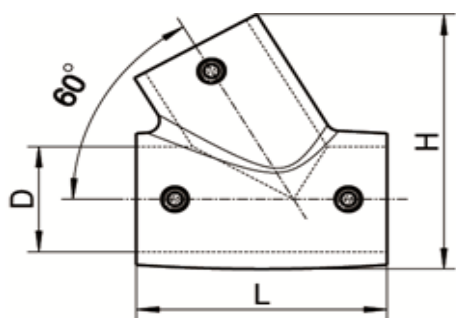

ART. M8206

Raccordi corrimano 60° "T", microfusione, lucidi aisi 316 / A4

handrail Fittings 60° Tee, investment casting, polished aisi 316 / A4

Codice Articolo <i>Item Number</i>	D (mm)	L (mm)	H (mm)	 Box	 Master carton	 Pallet
M8206-4-22	22,5	50	57	4	60	2400
M8206-4-25	25,6	55	62	4	40	1600

Attenzione!!! Le dimensioni riportate nelle schede tecniche, possono subire variazioni minime da lotto a lotto e a seconda della produzione.

In particolare, non praticare i fori prima di ricevere il prodotto.

Pay attention!! The dimensions shown in the data sheets are subject to minimal variations (different production line batch).

In particular, do not drill the holes before receiving the product.